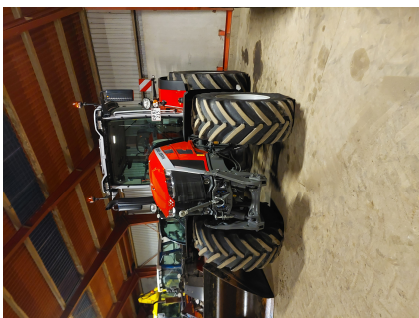

Erfaren medarbejder til 700 ha planteavl og slagtesvin

Vi søger en medarbejder der kan arbejde selvstændig og forestå instruktion og daglig ledelse af 2 medarbejdere/elever.

Du skal som minimum have 3-4 års erfaring med planteavl og være erfaren bruger af de fleste maskiner på et moderne planteavlsbrug.

Derudover skal du deltage i pasning af slagtesvin og deltage i fast weekendordning.

Der vil i de stille perioder være vedligeholdts opgaver i både stald og mark så du må gerne være fingersnild i værkstedet.

Vi forventer du selv planlægger din hverdag. Øvrig planlægning vil foregå sammen med ejer.

Vi tilbyder dig gode kollegaer, frokostordning og indflydelse på din hverdag.

Bedriften ligger tæt på motorvej E45 ved Sdr. Borup afkørslen i Randers.

Kontakt Mogens Jensen på mobil [2191 3575](tel:21913575)

jobstafet

Fakta

Sprog
Dansk

Arbejdsområde
Landbrug: Svin, Planteavl

Stillingstype
Medarbejder:
Jordbrugsmaskinfører,
Faglært landmand,
Lederstilling:
Produktionsleder,
Agrarøkonom, Driftsleder

Jobstart
Snarest

Arbejdssted
8940 Randers SV

Økologisk bedrift
Nej

Arbejdstider
Fuldtid

Weekendarbejde
Hver 3. weekend

Opslået
19.11.2024

Ansøgningsfrist
Løbende samtale

Job ID
12077