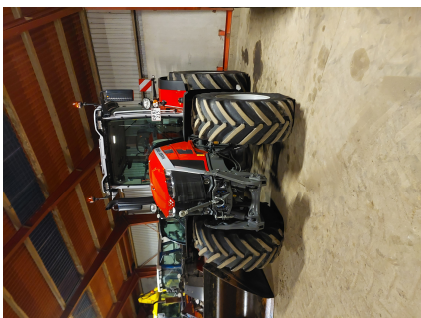

Erfaren medarbejder til 700 ha planteavl og slagtesvin

Vi søger en medarbejder der kan arbejde selvstændig og forestå instruktion og daglig ledelse af 2 medarbejdere/elever.

Du skal som minimum have 3-4 års erfaring med planteavl og være erfaren bruger af de fleste maskiner på et moderne planteavlsbrug.

Derudover skal du deltage i pasning af slagtesvin og deltage i fast weekendordning.

Der vil i de stille perioder være vedligeholdelses opgaver i både stald og mark så du må gerne være fingersnild i værkstedet.

Vi forventer du selv planlægger din hverdag. Øvrig planlægning vil foregå sammen med ejer.

Vi tilbyder dig gode kollegaer, frokostordning og indflydelse på din hverdag.

Bedriften ligger tæt på motorvej E45 ved Sdr. Borup afkørslen i Randers.

Kontakt Mogens Jensen på mobil [2191 3575](tel:21913575)

jobstafet

Fakta

Sprog
Dansk

Arbejdsområde
Landbrug: Grise, Planteavl

Stillingstype
Medarbejder:
Jordbrugsmaskinfører,
Faglært landmand,
Lederstilling:
Produktionsleder,
Agrarøkonom, Driftsleder

Jobstart
Snarest

Arbejdssted
8940 Randers SV

Økologisk bedrift
Nej

Arbejdstider
Fuldtid

Weekendarbejde
Hver 3. weekend

Opslået
16.04.2025

Ansøgningsfrist
Løbende samtale

Job ID
12077